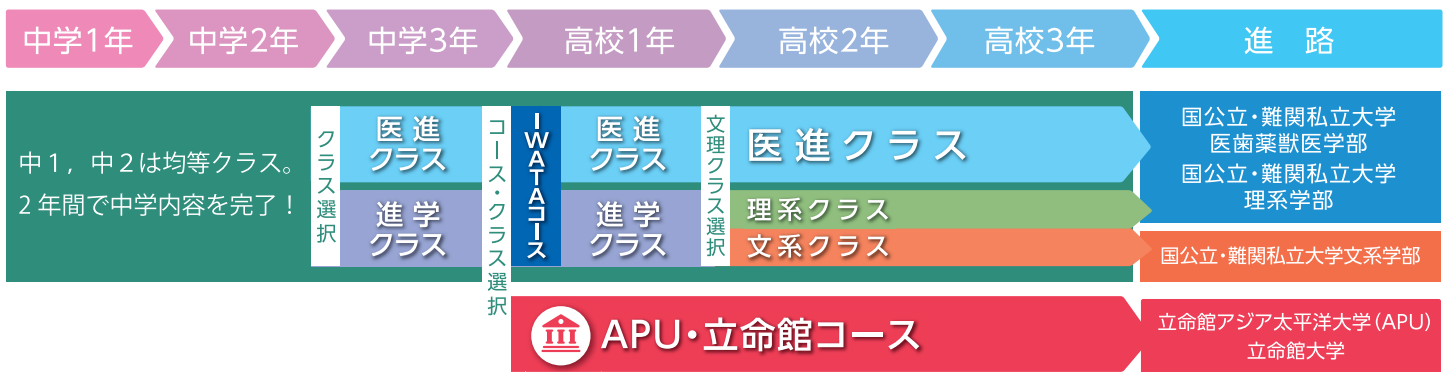

(左から) 1・2・3号館

4号館

↑ 5号館 校門～中庭↓

岩田のウリ!

1. 中高一貫の**伝統**がすごい
2. 生徒と先生の**距離感**がすごい
3. 難関大や医学部**進学率**がすごい
4. APUとの**高大連携**がすごい
5. ICT教育の**先進性**がすごい
6. 寮生の**満足度**がすごい
7. **同窓会**の絆がすごい

夢を現実のものにする岩田プログラム

卒業生 IWATAコース61名 APUコース28名